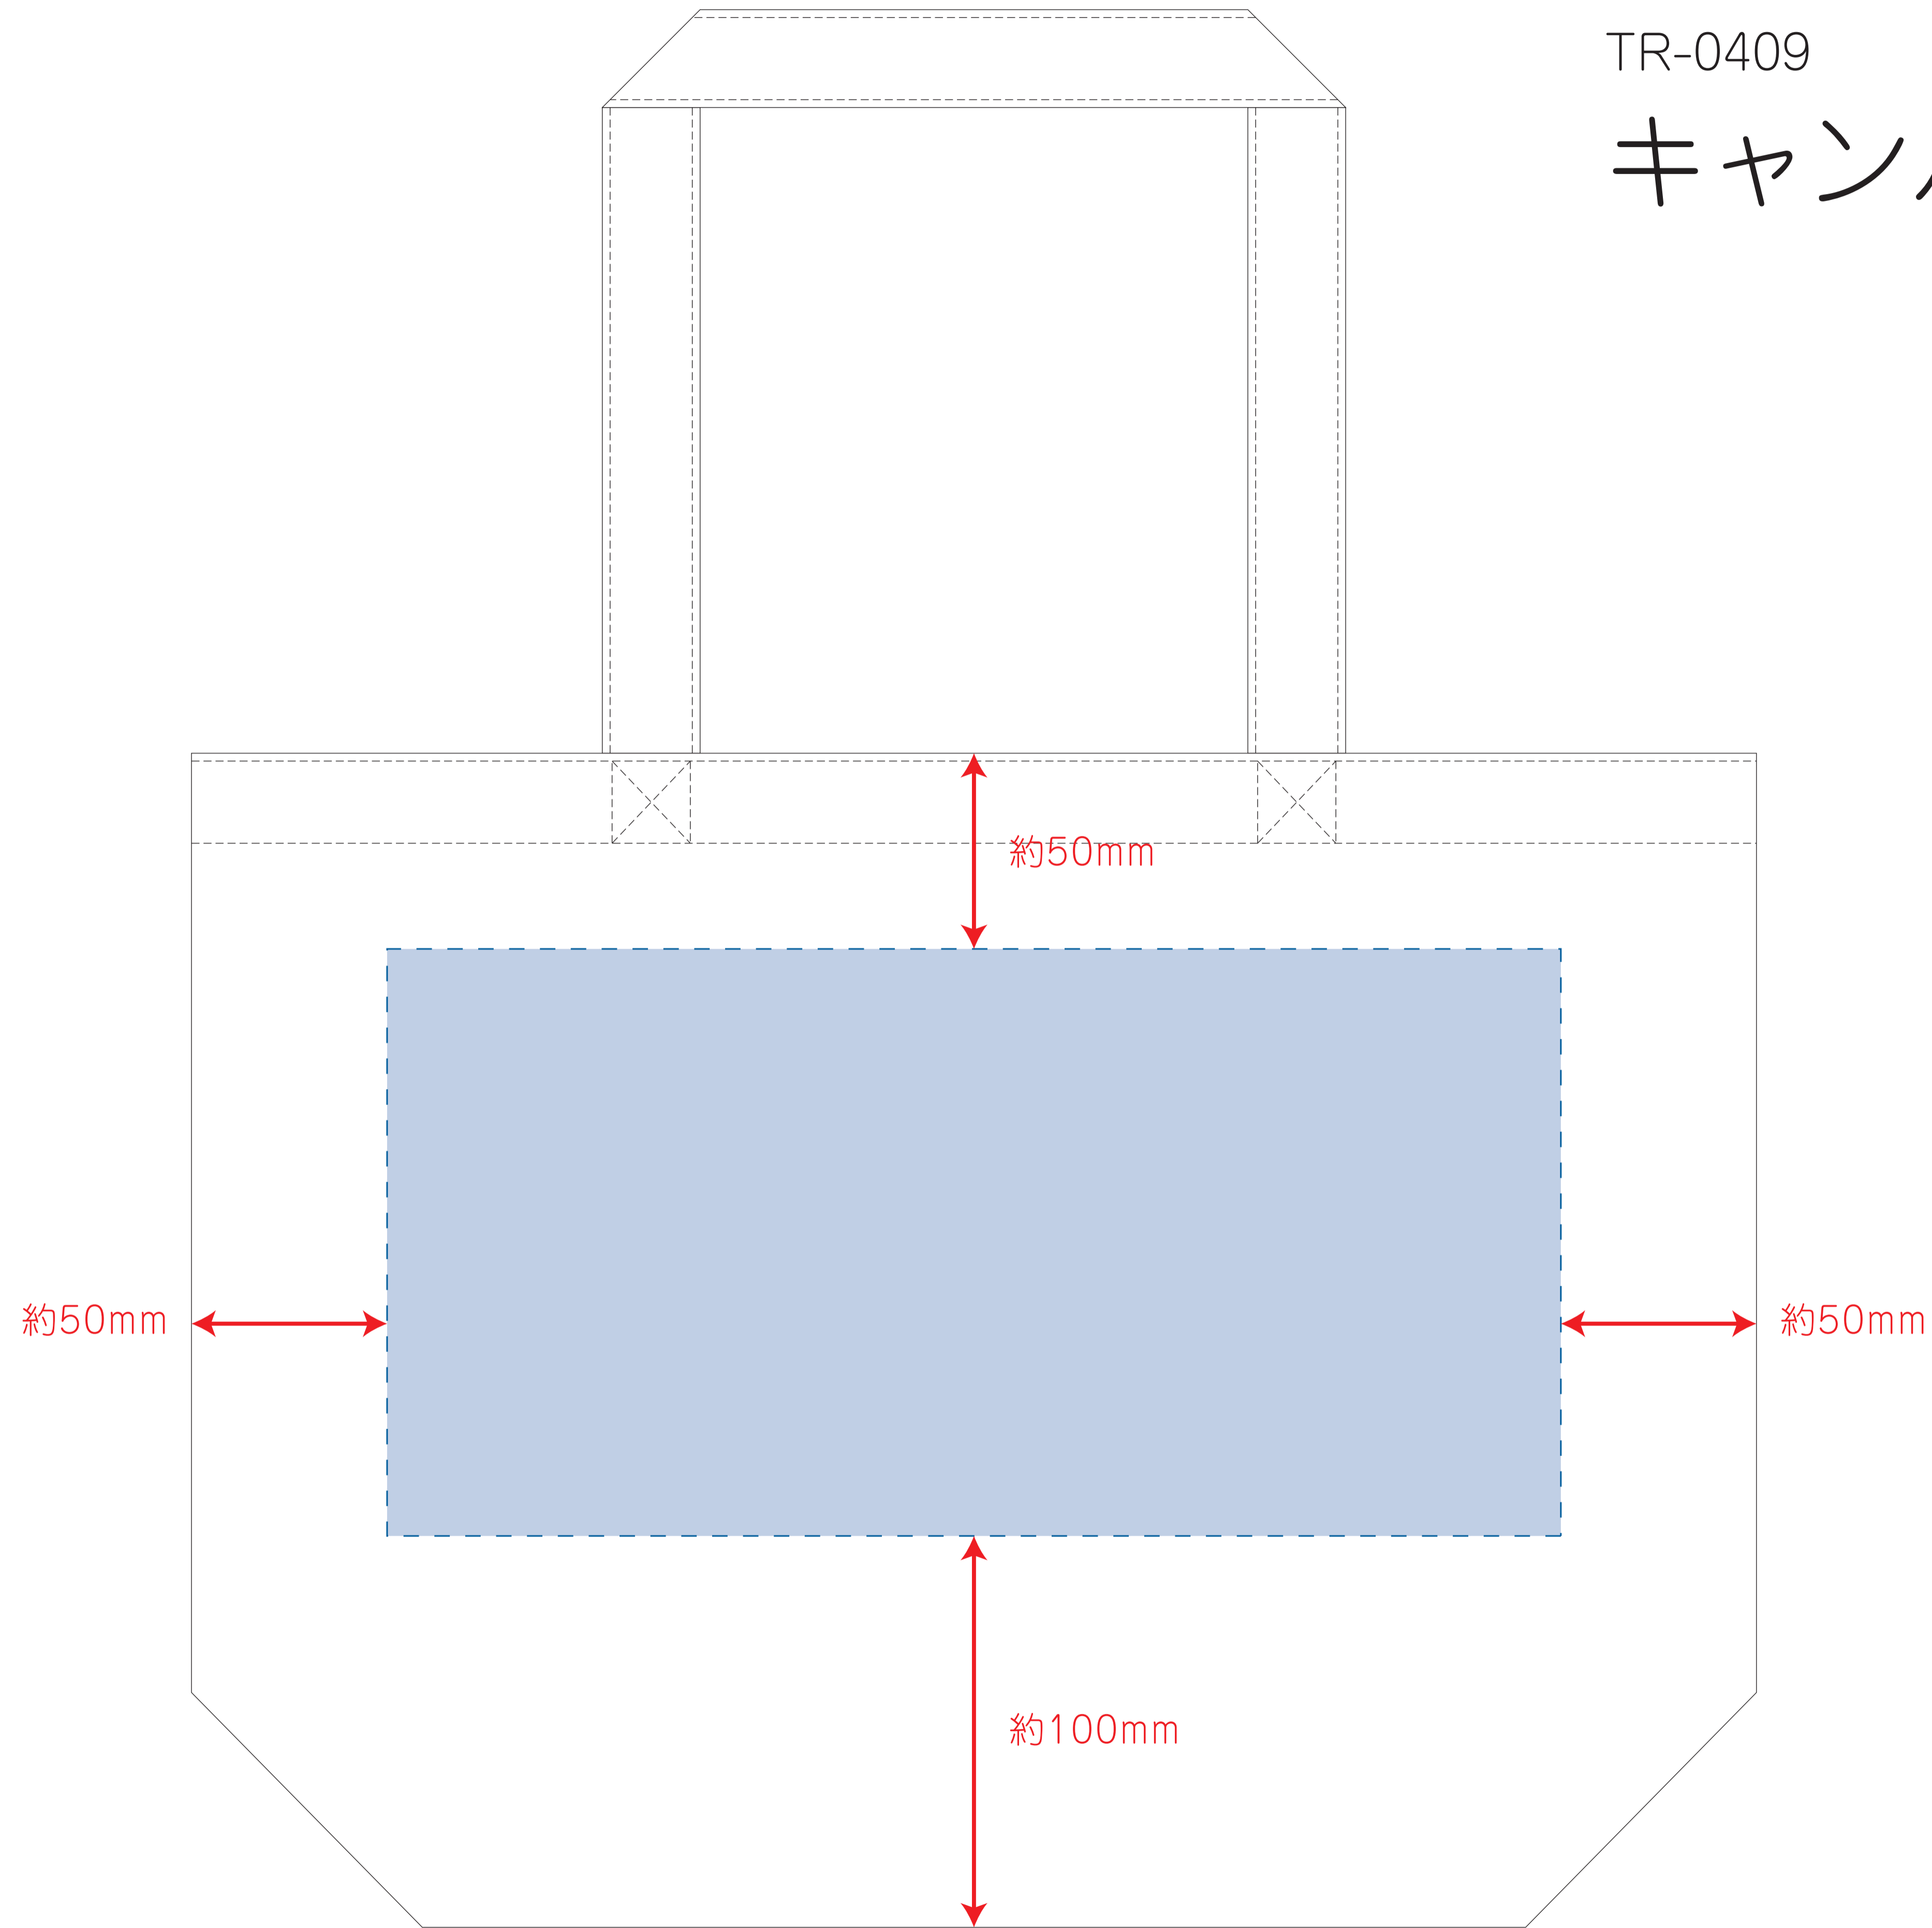

TR-0409

キャンバスフレームトート

必ず確認してください。 ※印刷がスムーズに行われるよう完全データ入稿にご協力ください。

制作上の注意点

- デザインサイズ:レイアウトの状態での寸法をご記入下さい。
- 刷り色:PANTONEまたはDICのチップでご指定下さい。
※黒・白・金・銀はチップでのご指定はできません。
※刷り色が白の場合、黒でレイアウトして下さい。
- 刷り位置:寸法線はレイアウト位置に合わせて調整して下さい。
- プリントは点線部分、網掛けの刷り範囲
(ベースの材質、又はデザインによりベタ面が多い場合、線が細かい場合等、調整が必要な場合がございます。)
- 細かい文字などは素材の関係上かすれたり、つぶれてしまう場合がございます。
- ベース素材のカラーにより、印刷色の仕上りが若干変わる場合がございます。

※画像データをご使用の際の注意点

- 原寸600dpiのモノクロ2階調の画像データをレイアウトして下さい。
- 画像データは別途添付して下さい。(pdfデータにリンクしたもの)