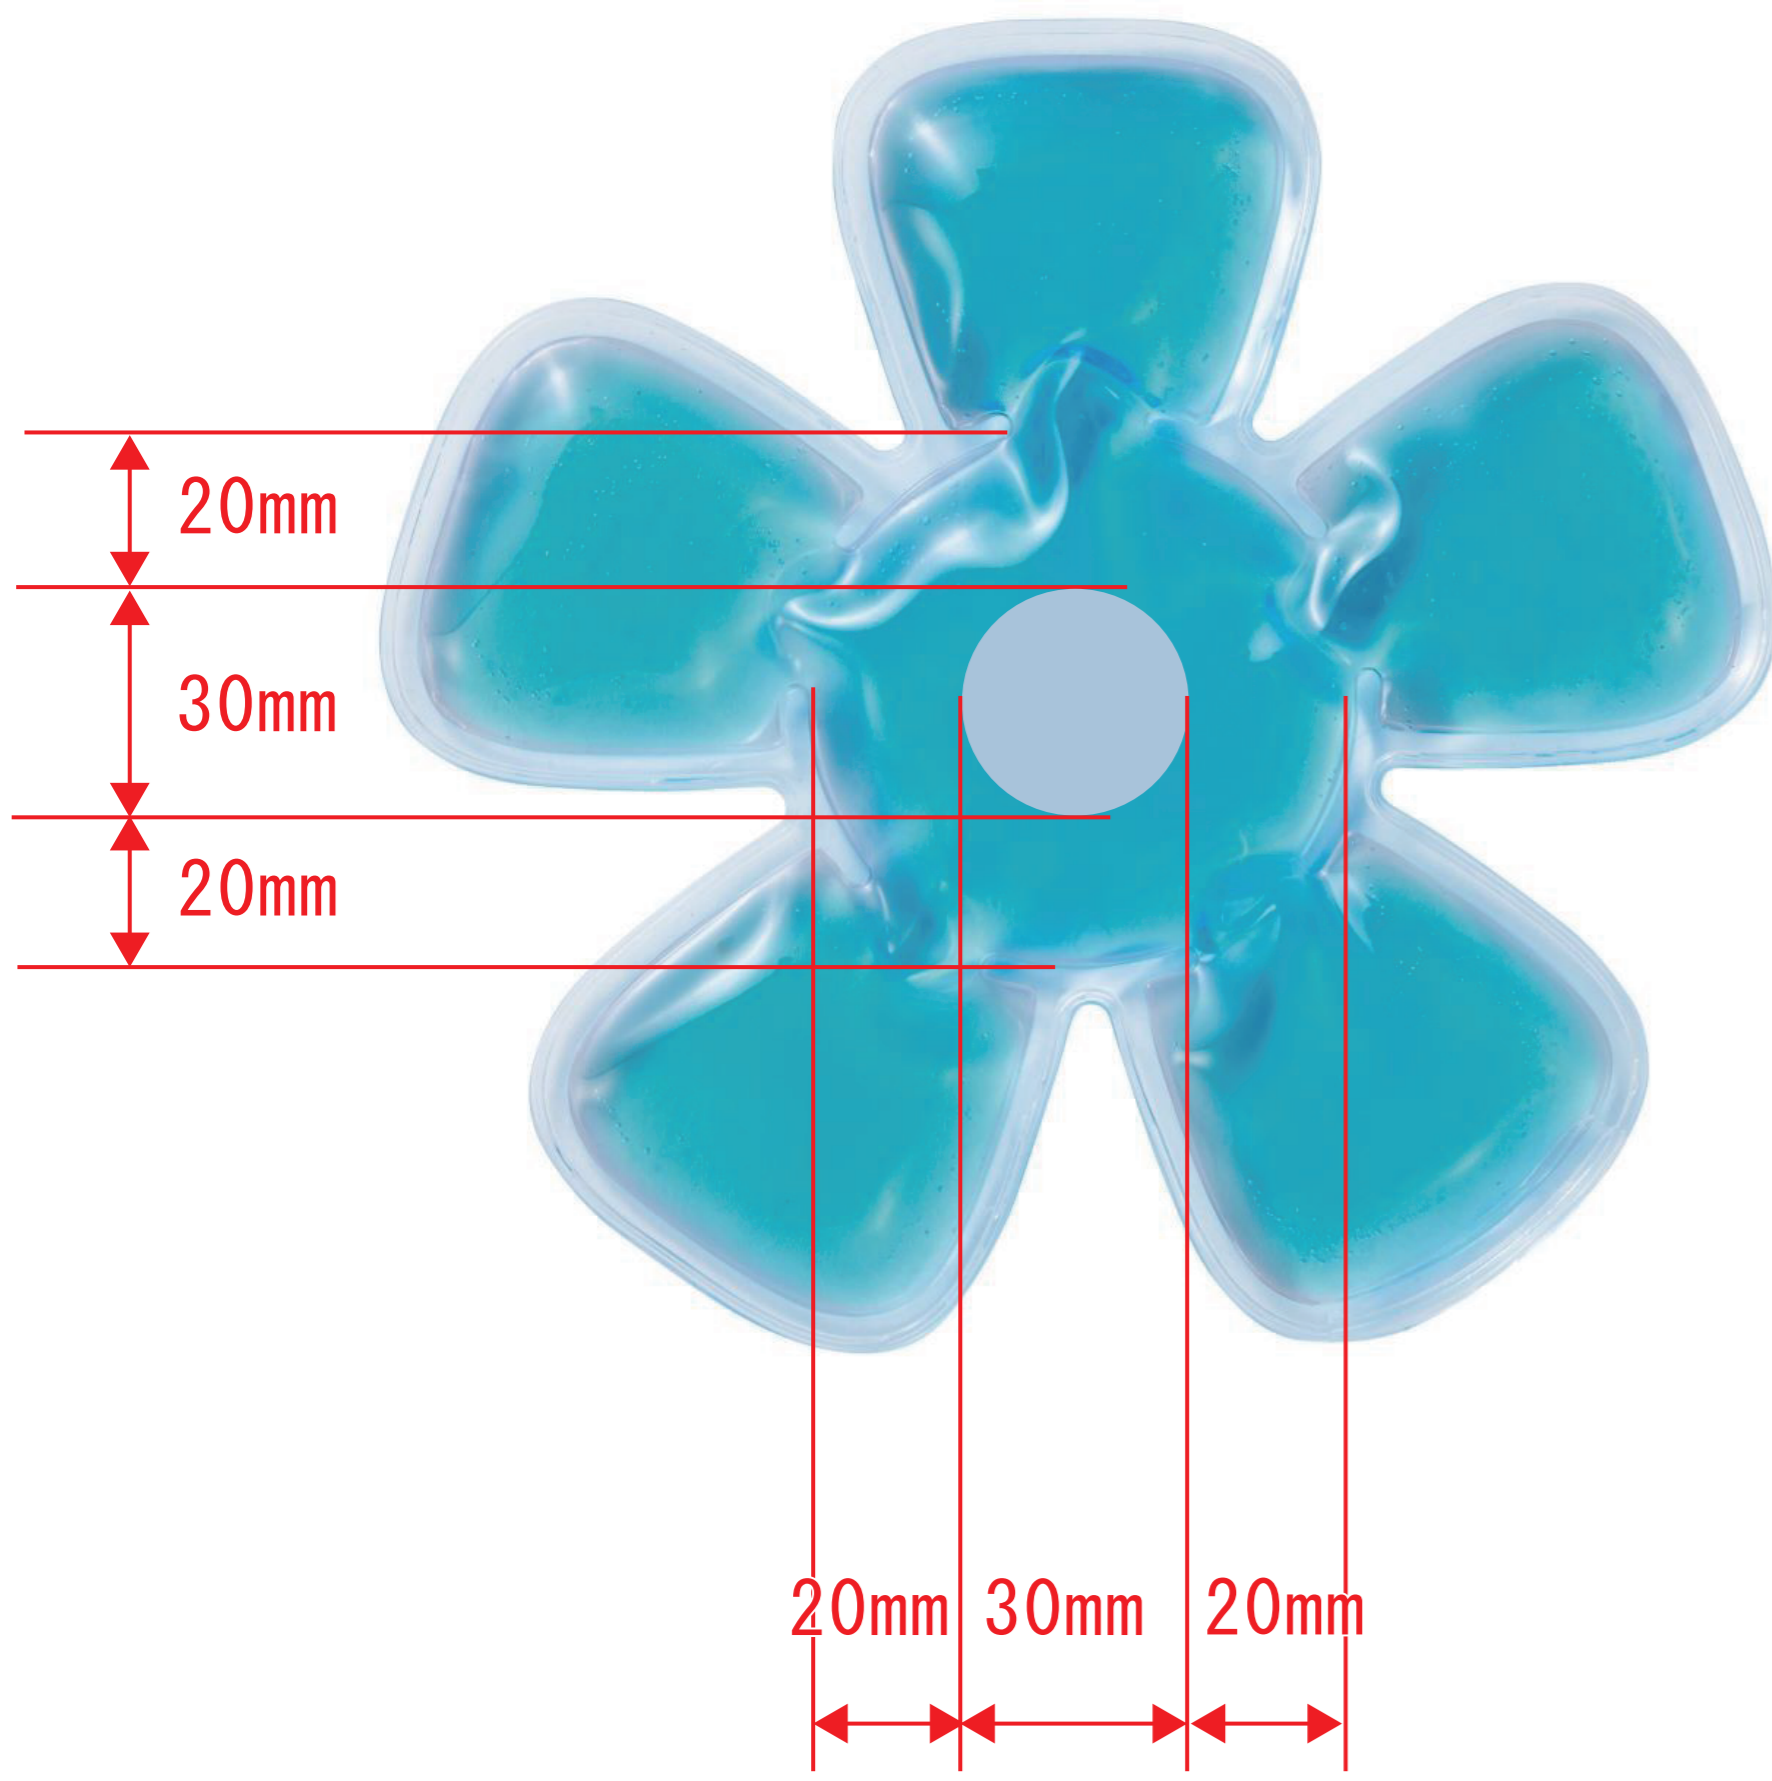

ひんやり帽子用クールパッド

制作上の注意点

- 印刷データを  内に原寸サイズで配置ください。
- 文字化け・イラスト崩れ等を回避するために、文字・ロゴはアウトライン化をお願いいたします。
- 印刷色は、DICの色番号やCMYKにてご指定いただけます。
- ただし、ベース素材や印刷方法に影響を受けるため、近似色での仕上がりととなります。
- 0.7mmに満たない線や点は、カスレ・潰れになりやすく、でたなりとなります。

※画像データをご使用の場合

- 画像データはリンクを外し、埋め込み処理をお願いします。
- 本テンプレートとは別に、画像データをお送りください。
- 印刷の鮮明さに影響するため、350dpi程度の高解像度データを推奨しております。

販促メッセ (株)エコラボジャパン

A

B

パッド

■パッド印刷 最大印刷:A/直径30mm、B/W20×H20mm

※デザインはこの範囲内に入れて下さい。

A

B

実寸

※レイアウトイメージは実寸です

レイアウト可能範囲：A/直径30 mm、B/W20×H20 mm

 パッド 最大範囲：A/直径30 mm、B/W20×H20 mm