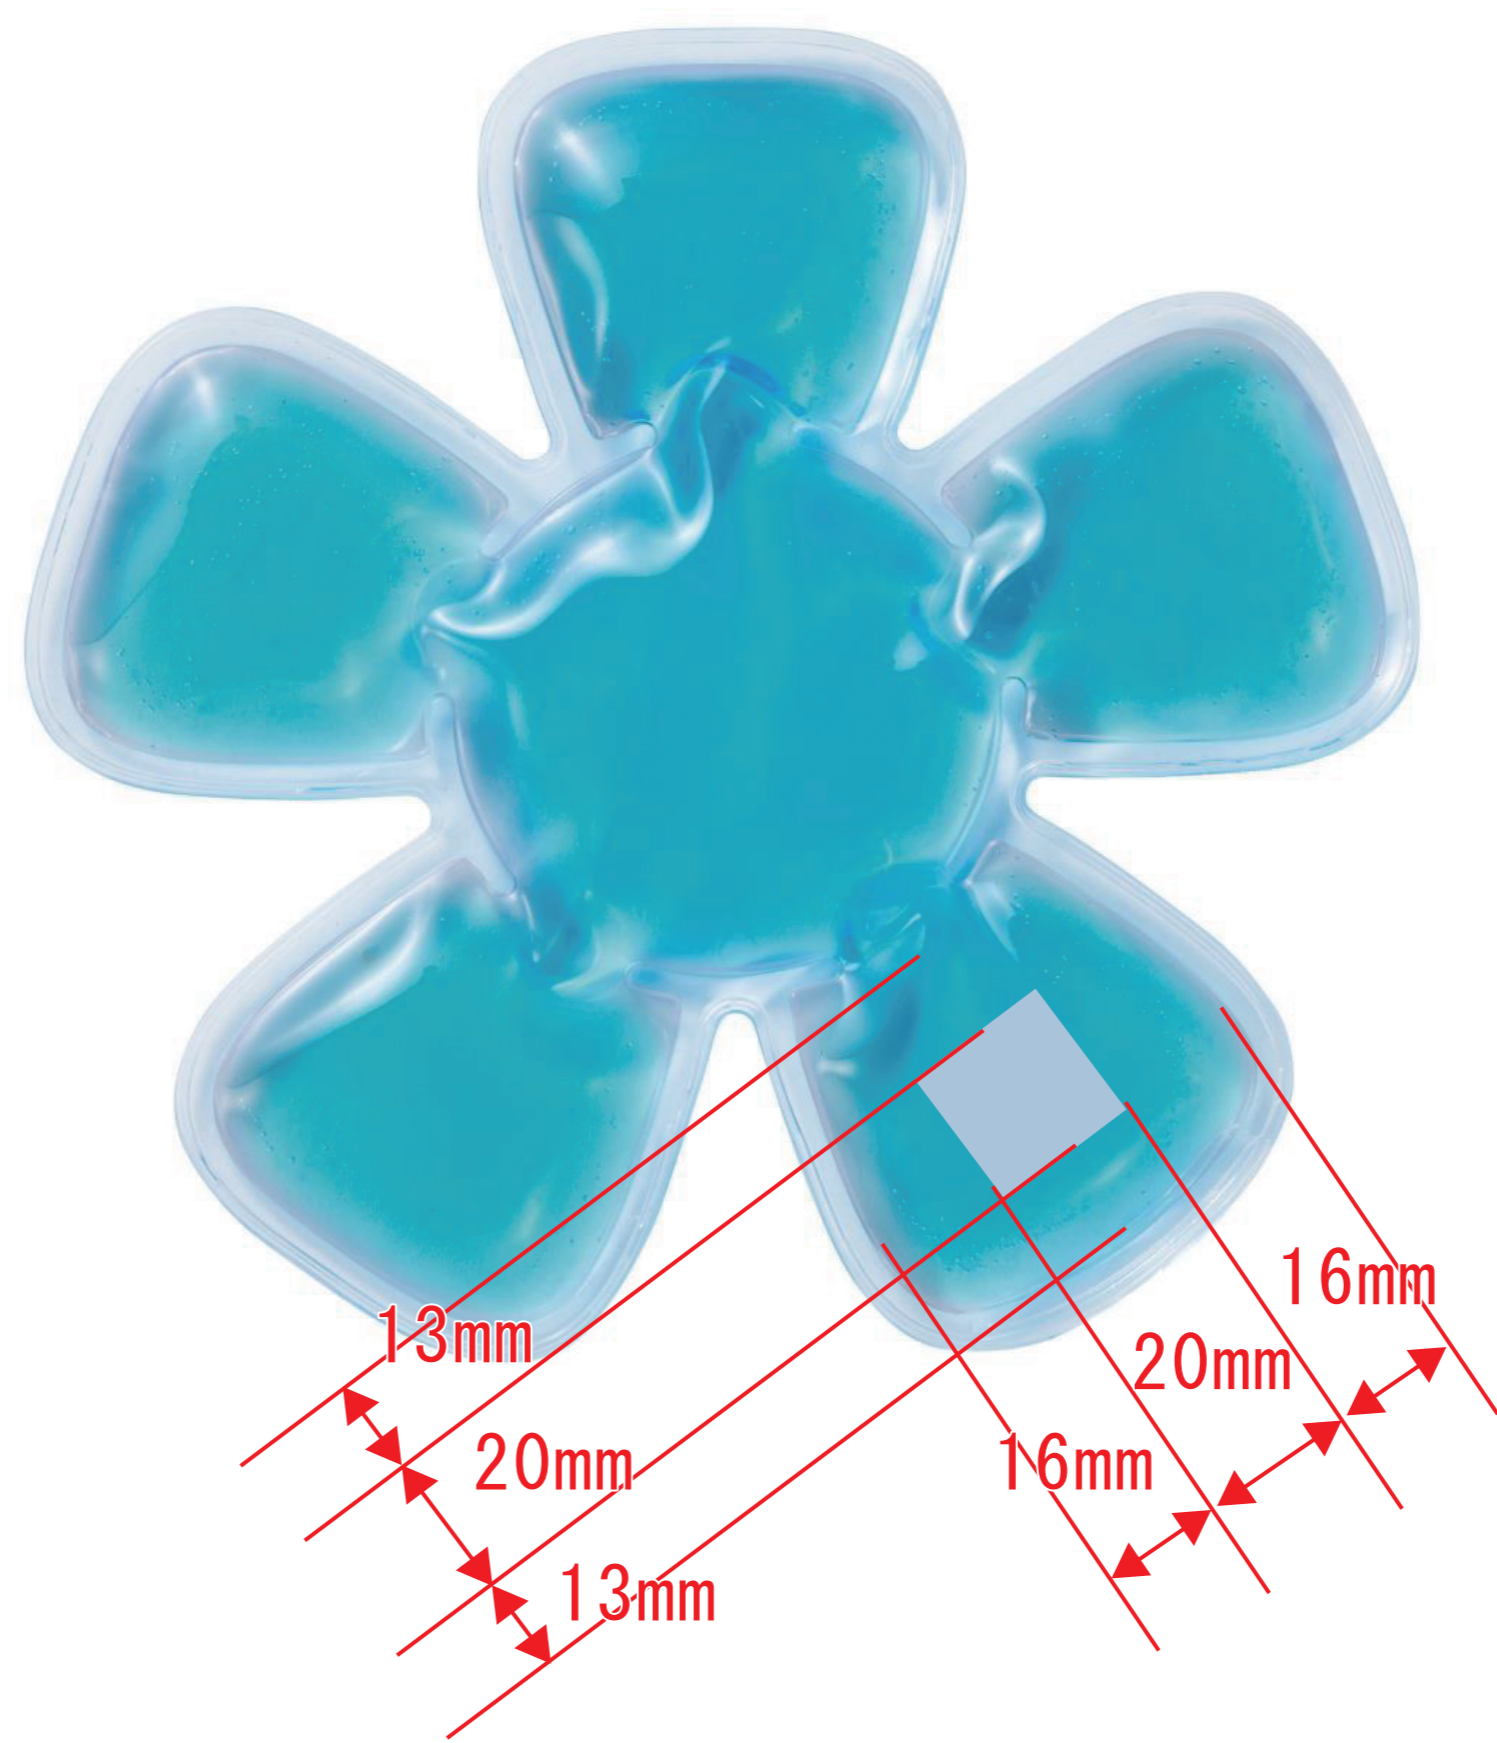

ひんやり帽子用クールパッド

制作上の注意点

- 印刷データを  内に原寸サイズで配置ください。
- 文字化け・イラスト崩れ等を回避するために、文字・ロゴはアウトライン化をお願いいたします。
- 印刷色は、DICの色番号やCMYKにてご指定いただけます。
- ただし、ベース素材や印刷方法に影響を受けるため、近似色での仕上がりととなります。
- 0.7mmに満たない線や点は、カスレ・潰れになりやすく、でたなりとなります。

※画像データをご使用の場合

- 画像データはリンクを外し、埋め込み処理をお願いします。
- 本テンプレートとは別に、画像データをお送りください。
- 印刷の鮮明さに影響するため、350dpi程度の高解像度データを推奨しております。

販促メッセ (株)エコラボジャパン

A

B

パッド

■パッド印刷 最大印刷:A/直径30mm、B/W20×H20mm

※デザインはこの範囲内に入れて下さい。

A

B

実寸

※レイアウトイメージは実寸です

レイアウト可能範囲：A/直径30 mm、B/W20×H20 mm

 パッド 最大範囲：A/直径30 mm、B/W20×H20 mm